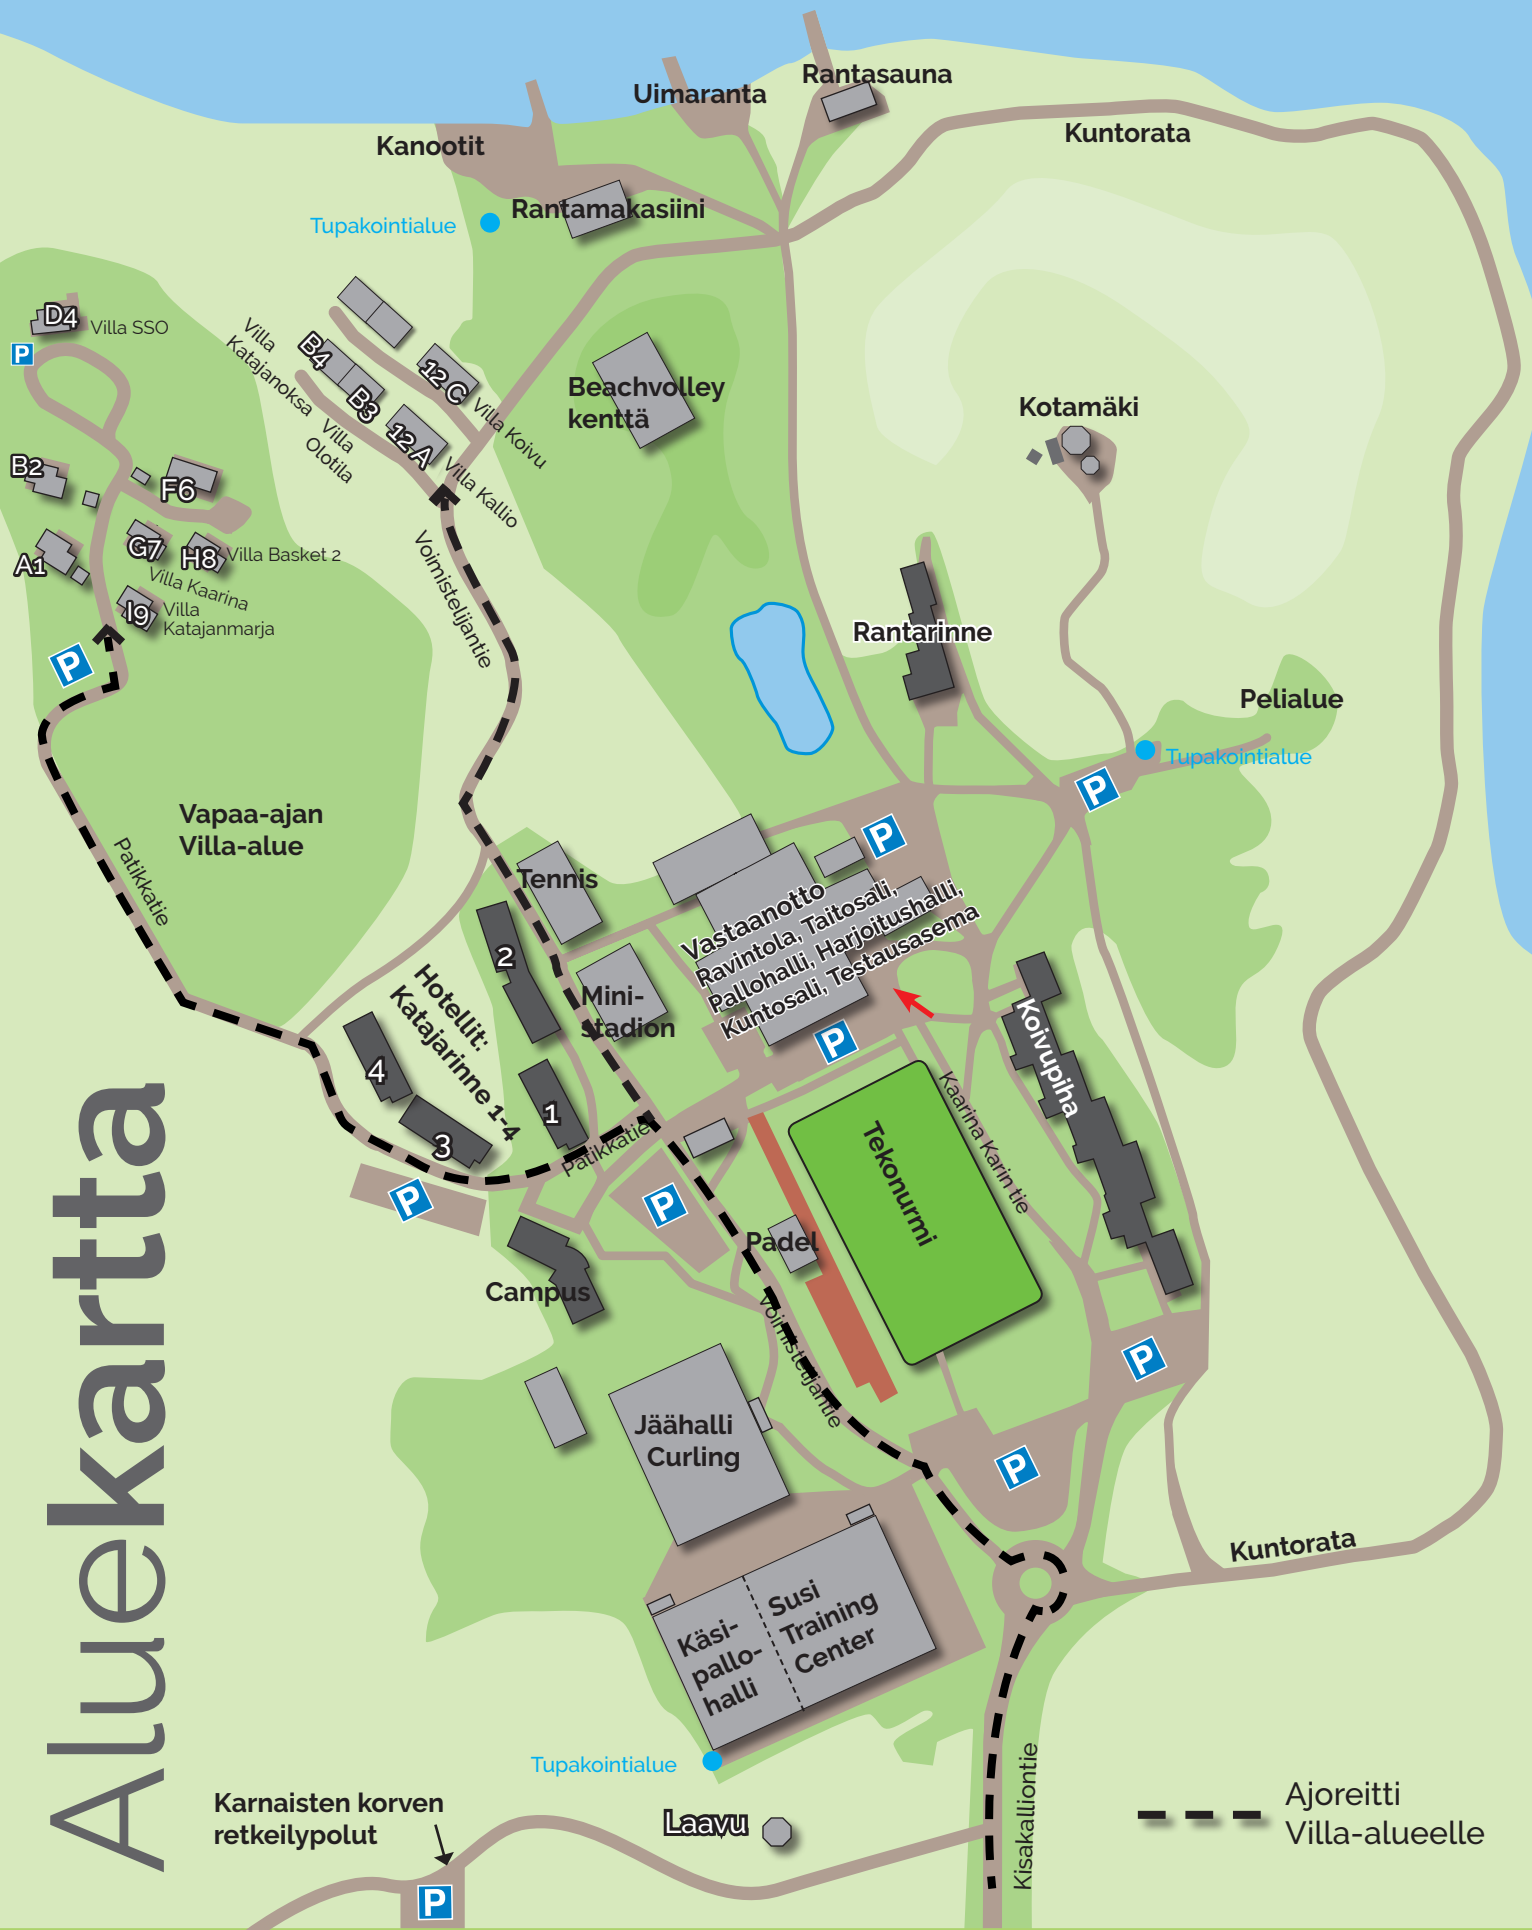

Aluekartta

Karnaisten korven retkeilypolut

--- Ajoreitti Villa-alueelle